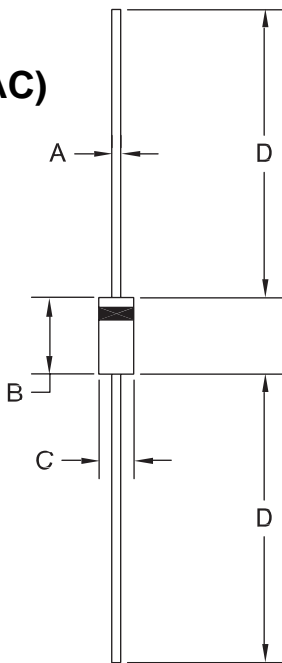

# DO-15 (DO-204AC)

DIMENSIONS				
SYMBOL	INCHES		MILLIMETERS	
	MIN	MAX	MIN	MAX
A	0.028	0.034	0.71	0.86
B	0.230	0.300	5.84	7.62
C	0.104	0.140	2.64	3.56
D	1.000	-	25.40	-