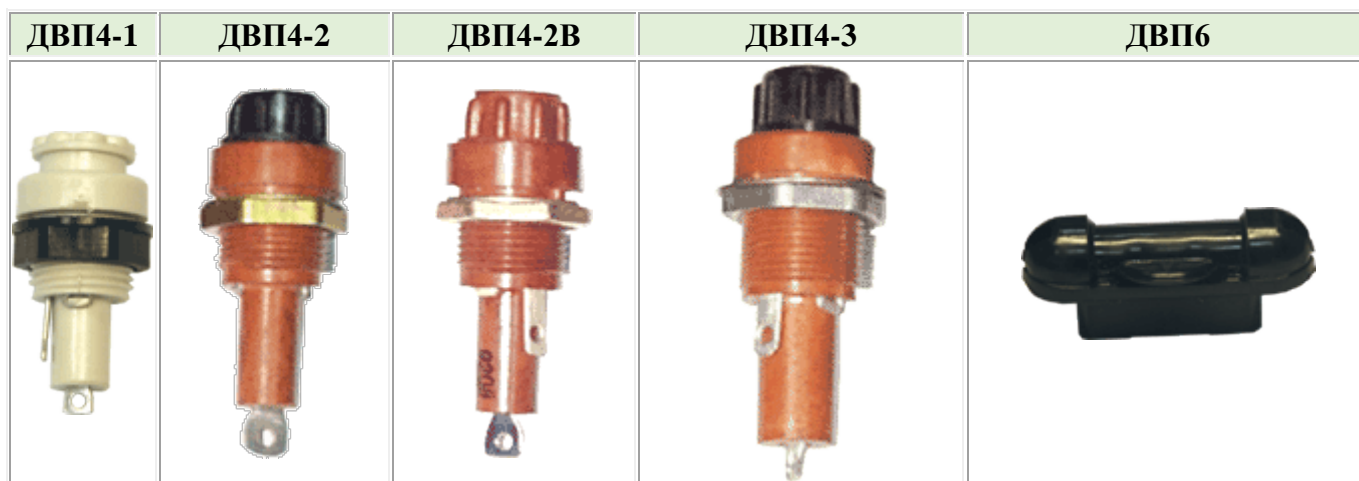

ДЕРЖАТЕЛИ ПРЕДОХРАНИТЕЛЕЙ ОТЕЧЕСТВЕННЫЕ

Наименование	Тип предохранителя	U _{раб} макс, В	U _{исп} , В
ДВП4-1	Ø4×15	250	1500
ДВП4-2	Ø5×20	250	1500
ДВП4-2В	Ø5×20	250	1500
ДВП4-3	Ø7×30	250	1500
ДВП6	Ø5×20	250	1500
ДВП7	Ø6,3×32	250	1500
ДВП8	Ø8×50	600	2000
ДП-1М	Ø5×20	250	1300
ДПБ	ВП1-1	250	1500
МДП1-1	ВП1-1	200	900

Исполнение	Сечение присоединяемых проводов, мм	Масса, не более, г	Устанавливаемые вставки плавкие			
			Обозначение	Размеры, мм		Номинальный ток, А
				Диаметр	Длина	
ДВП4-1 ДВП4-1В	1	6,8	ВП1-1	4	15	0,25-5
ДВП4-2	2,5	12	ВП2Б-1	5,2	20	0,25-10
ДВП4-2В			ВПГ2			0,16-2,5
ДВП4-3В	2,5	20	ВПЗБ-1	7,2	30	1-10
ДВП4-4В	2,5	20	ВПБ12 ВПГ3	6,3	32	1-10 2,5-10