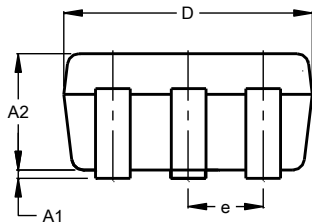

SOT363

Dimensions in mm

SOT363			
Dim	Min	Max	Typ
A1	0.00	0.10	0.05
A2	0.90	1.00	1.00
b	0.10	0.30	0.25
c	0.10	0.22	0.11
D	1.80	2.20	2.15
E	2.00	2.20	2.10
E1	1.15	1.35	1.30
e	0.650 BSC		
F	0.40	0.45	0.425
L	0.25	0.40	0.30
a	0°	8°	--