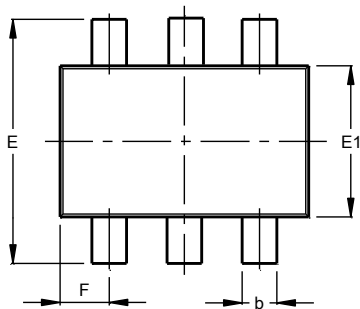

SOT363

Dimensions in mm

SOT363			
Dim	Min	Max	Typ
A1	0.00	0.10	0.05
A2	0.90	1.00	1.00
b	0.10	0.30	0.25
c	0.10	0.22	0.11
D	1.80	2.20	2.15
E	2.00	2.20	2.10
E1	1.15	1.35	1.30
e	0.650 BSC		
F	0.40	0.45	0.425
L	0.25	0.40	0.30
a	0°	8°	--