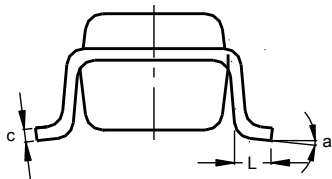

SOT363

Dimensions in mm

SOT363			
Dim	Min	Max	Typ
A1	0.00	0.10	0.05
A2	0.90	1.00	1.00
b	0.10	0.30	0.25
c	0.10	0.22	0.11
D	1.80	2.20	2.15
E	2.00	2.20	2.10
E1	1.15	1.35	1.30
e	0.650 BSC		
F	0.40	0.45	0.425
L	0.25	0.40	0.30
a	0°	8°	--