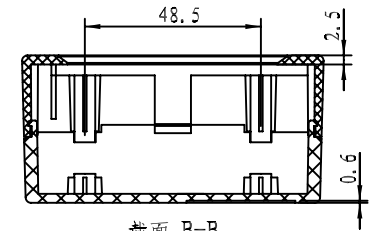

截面 A-A

截面 B-B

2	27-44-2	下盖	1	普通ABS		
1	27-44-1	上盖	1	普通ABS		
<u>序号</u> Number	<u>产品编号</u> Product Code	<u>零件名称</u> Part Name	<u>数量</u> Quantity	<u>材料</u> Material	<u>重量(g)</u> Weight	<u>备注</u> Remarks
<u>制图</u> Drawing	<u>审核</u> Auditing	<u>批准</u> Confirm	<u>客户名称</u> Custom Name	<u>材料</u> Material		
			<u>产品名称</u> Product Name	<u>图纸比例</u> Drawing Scale		1:1
			<u>产品编号</u> Product Code	27-44	<u>视图</u> Project View	(mm)
共 1 页 第 1 页			宁波三和壳体公司 NINGBO SANHE ENCLOSURE CORPORATION		中国·宁波慈溪 TEL:+86(574)63226910 FAX:+86(574)63226900	