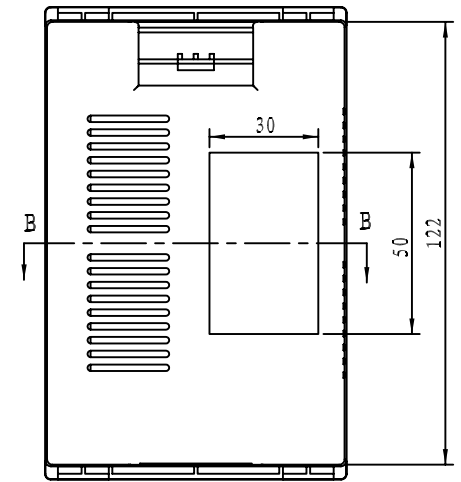

截面 A-A

截面 B-B

2	27-44-2	下盖	1	普通ABS		
1	27-44-1	上盖	1	普通ABS		
<u>序号</u> Number	<u>产品编号</u> Product Code	<u>零件名称</u> Part Name	<u>数量</u> Quantity	<u>材料</u> Material	<u>重量(g)</u> Weight	<u>备注</u> Remarks
<u>制图</u> Drawing	<u>审核</u> Auditing	<u>批准</u> Confirm	<u>客户名称</u> Custom Name	<u>材料</u> Material		
			<u>产品名称</u> Product Name	<u>图纸比例</u> Drawing Scale		1:1
			<u>产品编号</u> Product Code	27-44	<u>视图</u> Project View	(mm)
共 1 页 第 1 页			宁波三和壳体公司 NINGBO SANHE ENCLOSURE CORPORATION		中国·宁波慈溪 TEL:+86(574)63226910 FAX:+86(574)63226900	