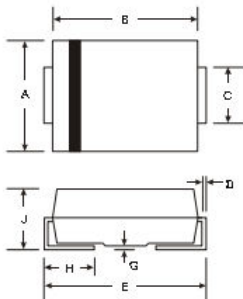

## DO214AA(SMB)

### Dimensions in mm

SMB		
Dim	Min	Max
A	3.30	3.94
B	4.06	4.57
C	1.96	2.21
D	0.15	0.31
E	5.00	5.59
G	0.05	0.20
H	0.76	1.52
J	2.00	2.50